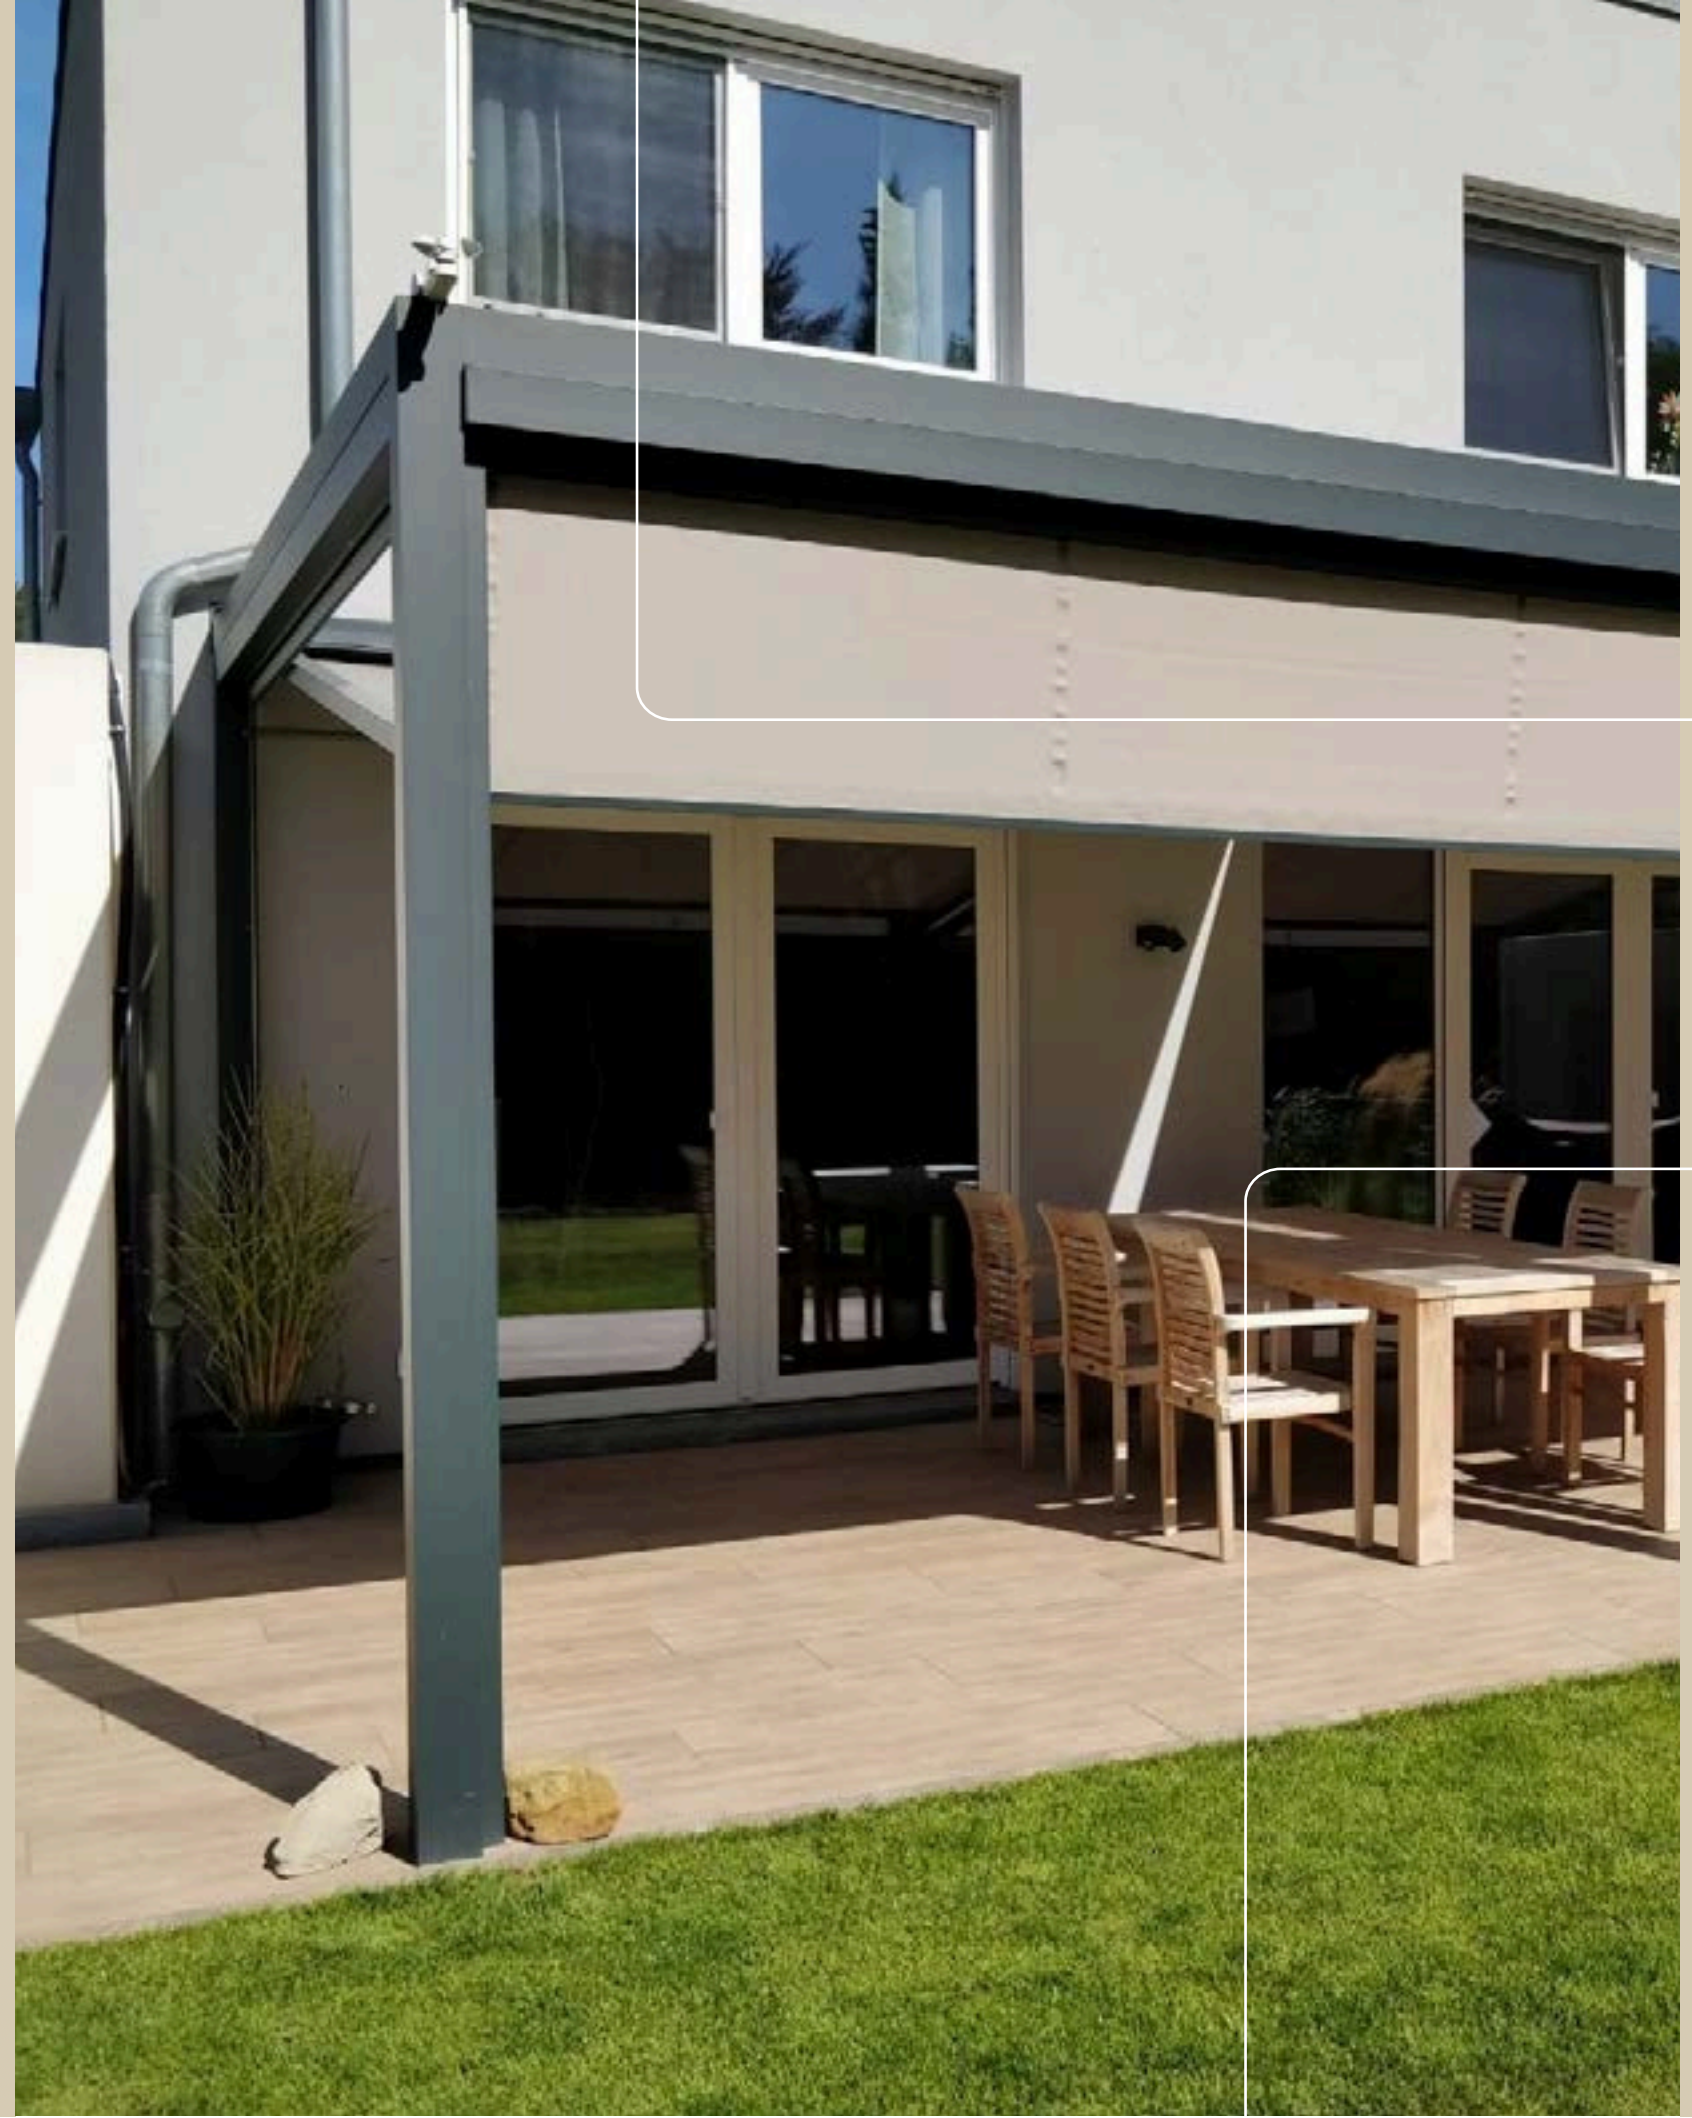

Creëer jouw knusse, sfeervolle plek met de Cubola

Wie design en luxe belangrijk vindt, gaat voor Cubola pergolazonwering. Deze kubistische zonwering is uniek in uiterlijk en functionaliteit. Jij bepaalt waar je een sfeervolle en schaduwrijke plek creëert en geniet van de voordelen:

- Uniek design, eye-catcher in de tuin
- Bepaal zelf licht en schaduw op jouw terras of in de tuin
- Bescherming tegen de zon
- Creëert een ruimte met privacy
- Knus gevoel
- Duurzaam product
- Onderhoudsvriendelijk
- Makkelijk te bedienen