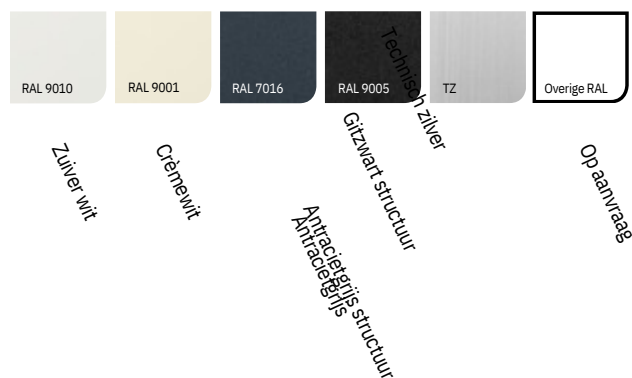

# SOLID SCREEN<sup>®</sup> XS

De SolidScreen XS wordt gekenmerkt door zijn extra smalle zijgeleiders van 35 mm. Esthetisch verantwoord en eenvoudig in montage, zonder afbreuk te doen aan de vele voordelen van de SolidScreen. Ook bij de XS is de keuze aan opties groot. Het maakt de SolidScreen XS de keuze van architecten en wordt daardoor veelal toegepast als projectzonwering. Dat het hier uitsluitend voor bedoeld is, is echter een misvatting. De SolidScreen XS is ook uitermate geschikt als zonwering voor uw woning.

## Kleuren\*