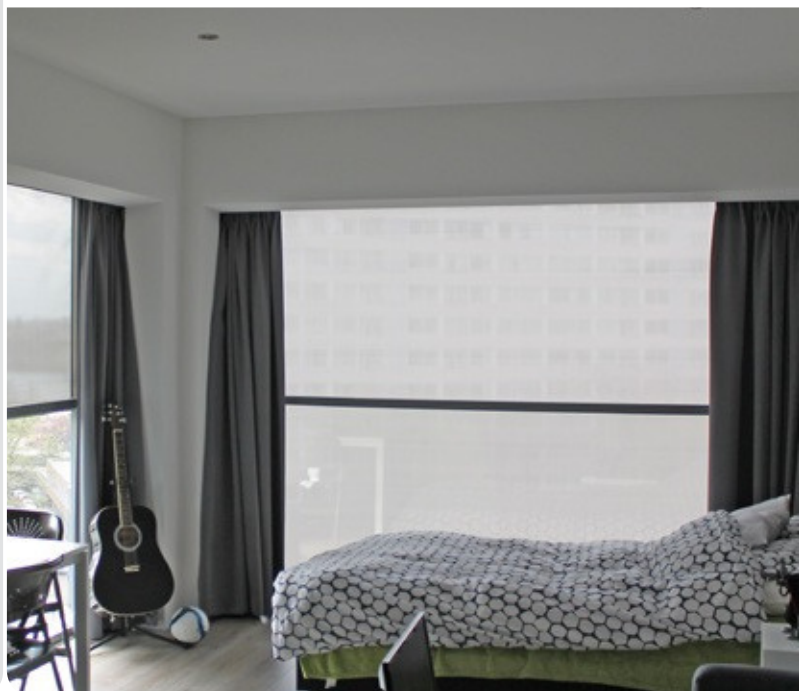

SOLID ®
SCREEN
XS