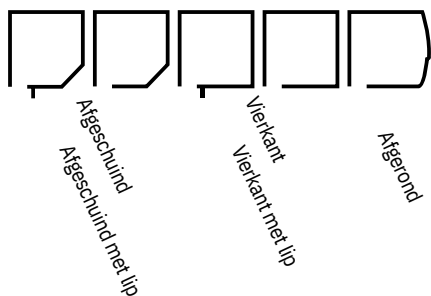

SOLID SCREEN® XS

De SolidScreen XS wordt gekenmerkt door zijn extra smalle zijgeleiders van 35 mm. Esthetisch verantwoord en eenvoudig in montage, zonder afbreuk te doen aan de vele voordelen van de SolidScreen. Ook bij de XS is de keuze aan opties groot. Het maakt de SolidScreen XS de keuze van architecten en wordt daardoor veelal toegepast als projectzonwering. Dat het hier uitsluitend voor bedoeld is, is echter een misvatting. De SolidScreen XS is ook uitermate geschikt als zonwering voor uw woning.

Kenmerken

- ☐ Warmte- en lichtwerend
- ☐ Blijvend zicht naar buiten
- ☐ Bespaart tot ± 30% aan energie
- ☐ Windvast tot 145 km/h
- ☐ Extra smalle zijgeleiders

Kasten*

Kleuren*

Maximale afmetingen

	Breedte	Hoogte
SolidScreen XS	4000 mm	3000 mm
SolidScreen XS	3000 mm	3500 mm

*Niet alle kasten (en bijbehorende profielen) standaard in bovengenoemde kleuren beschikbaar.