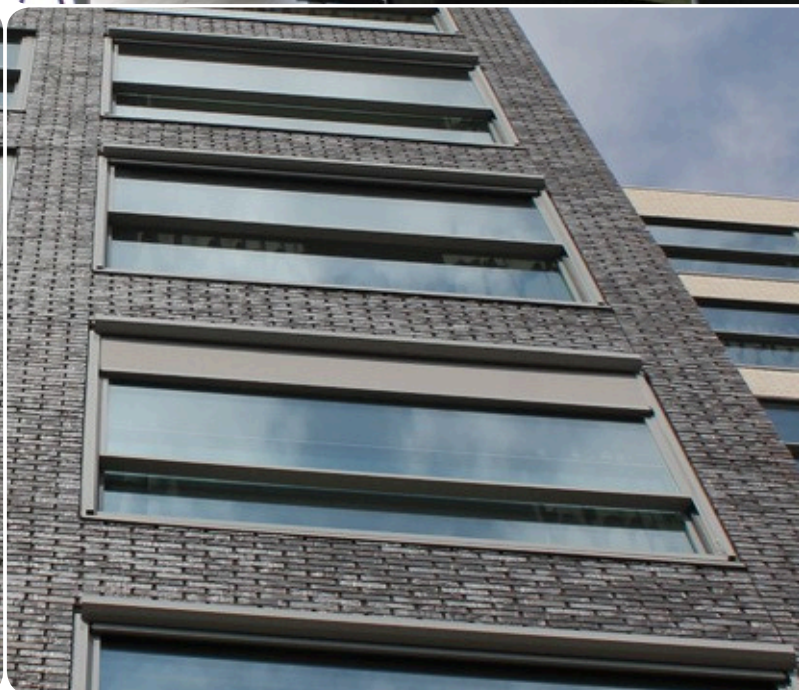

SOLID ®
SCREEN
XS