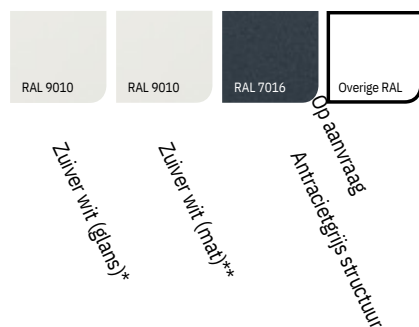

ALTERA®

Lamellendak

Uw zonweringdealer:

www.eastwestsunsails.com

ALTERA[®]

Lamellendak

De Altera, "de ultieme flexibele buitenruimte". Een hybride tussen een zonwering en (vrijstaande) terrasoverkapping die grotendeels uit aluminium profielen bestaat. Dit maakt de Altera niet alleen zonwerend, maar ook waterwerend én uiterst duurzaam. Een Altera zorgt voor een schaduwrijk terras in bijna elke denkbare situatie. Midden in de tuin, op een dakterras of direct aan de woning, het is allemaal mogelijk. Het lamellendak is zowel vrijstaand als muurgemonteerd te plaatsen. Is de maximale afmeting van 4 x 4 meter niet genoeg, dan is het mogelijk de Altera in zowel de breedte als diepte te koppelen. De 125 graden roterende lamellen zijn zowel in de breedte als diepte te monteren en in iedere tussengelegen stand te manoeuvreren. Dit alles voor een optimale zonregulering voor uw situatie. Leverbaar in RAL 9010, RAL 7016 of een combinatie van beide. Uit te breiden met sfeervolle LED-verlichting en verticale zonwering om ook de laagstaande zon te weren. Vraag uw dealer naar alle mogelijkheden.

Kenmerken

- Hybride zonwering
- Zéér robuust en duurzaam
- 125° Roterende lamellen
- Naast zonwerend, ook waterwerend
- Uit te breiden met LED-verlichting
- Uit te breiden met verticale zonwering (SolidScreen)

Kleuren

*Frame
**Uitsluitend lamellen

Maximale afmetingen

	Breedte	Diepte	Hoogte***
Max. per Altera (koppelen mogelijk)	4000 mm	3979 mm	2800 mm

***Let op, dit betreft de doorloophoogte. Bij een doorloophoogte van 2800 mm is de totale hoogte van het Altera lamellendak (inclusief openstaande lamellen) 3015 mm.