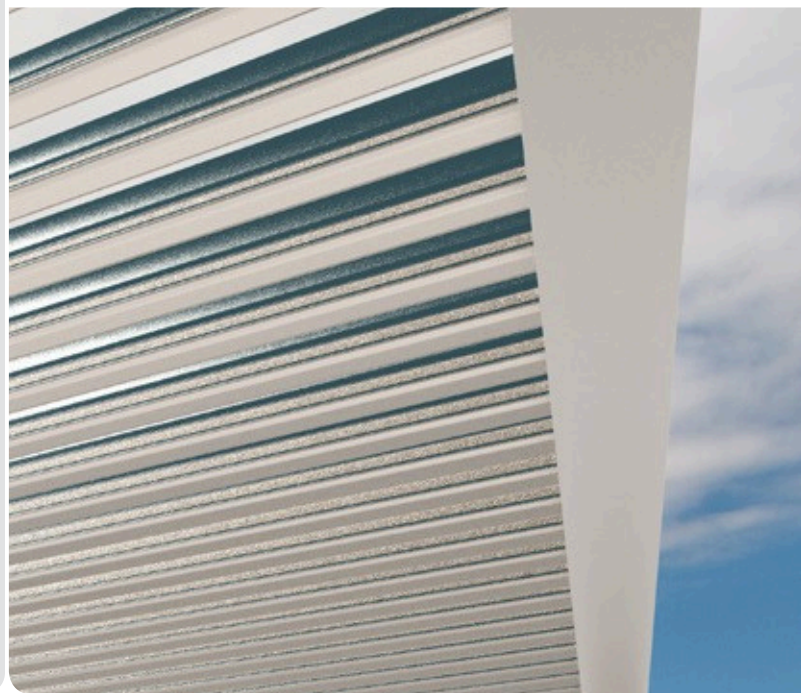

ALTERA®

Lamellendak

Uw zonweringdealer:

www.eastwestsunsails.com

ALTERA[®]

Lamellendak

De Altera, "de ultieme flexibele buitenruimte". Een hybride tussen een zonwering en (vrijstaande) terrasoverkapping die grotendeels uit aluminium profielen bestaat. Dit maakt de Altera niet alleen zonwerend, maar ook waterwerend én uiterst duurzaam. Een Altera zorgt voor een schaduwrijk terras in bijna elke denkbare situatie. Midden in de tuin, op een dakterras of direct aan de woning, het is allemaal mogelijk. Het lamellendak is zowel vrijstaand als muurgemonteerd te plaatsen. Is de maximale afmeting van 4 x 4 meter niet genoeg, dan is het mogelijk de Altera in zowel de breedte als diepte te koppelen. De 125 graden roterende lamellen zijn zowel in de breedte als diepte te monteren en in iedere tussengelegen stand te manoeuvreren. Dit alles voor een optimale zonregulering voor uw situatie. Leverbaar in RAL 9010, RAL 7016 of een combinatie van beide. Uit te breiden met sfeervolle LED-verlichting en verticale zonwering om ook de laagstaande zon te weren. Vraag uw dealer naar alle mogelijkheden.

Kenmerken

- Hybride zonwering
- Zéér robuust en duurzaam
- 125° Roterende lamellen
- Naast zonwerend, ook waterwerend
- Uit te breiden met LED-verlichting
- Uit te breiden met verticale zonwering (SolidScreen)